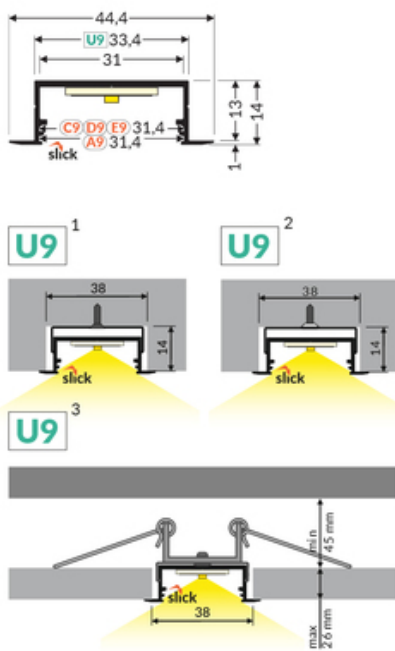

2*
end cap D9
zasłepka D9

3*
end cap E9
zasłepka E9

4*
LED clamp VARIO30
docisk LED VARIO30

TOPMET LIGHT KŁOSOWICZ WIŚNIEWSKI sp. z o.o.

Ostrowska 354 | 61-312 Poznań | POLAND

tel.: +48 61 872 75 00

info@topmet.pl

data wygenerowania karty pdf: 01.11.2024

TOPMET®