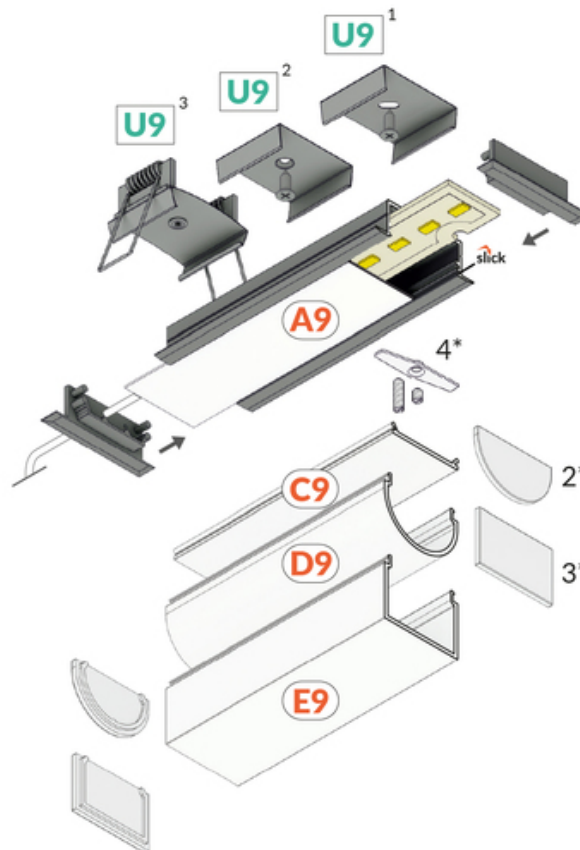

# PROFIL LED VARIO30-06 ACDE-9/U9 4050 BIAŁY MAL. /OP

Oświetleniowe

Wpustowe

Architektoniczne

Wzory przemysłowe EU

CE

Wyprodukowane w Polsce

Kup produkt

## Informacje podstawowe

Indeks: V3240001 EAN: 5901597253532 Materiał: aluminium Kolor: biały malowany Długość [mm]: 4050 Szerokość [mm]: 44.4 Wysokość [mm]: 14 Waga [kg]: 1.069 Waga opakowania [kg]: 0.024 Producent: TOPMET Kraj pochodzenia, wytworzenia: PL	Jednostka miary: szt. Typ opakowania jednostkowego: folia POF Wymiary opakowania jednostkowego [mm]: 4050 x 44,4 x 14 Opakowanie zbiorcze [szt]: 10 Typ opakowania zbiorczego: pakiet Waga produktu z opakowaniem zbiorczym [kg]: 10.69
--	--

## DOSTĘPNE WARIANTY

1000 mm, 3000 mm, 4050 mm, 2000 mm