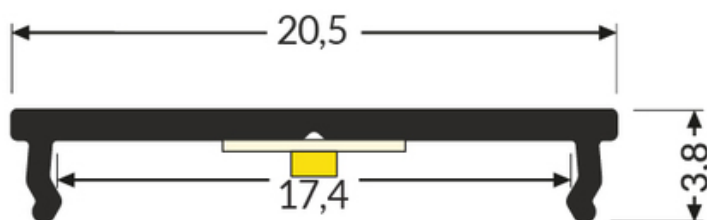

PROFIL LED FIX16 2000 ALU.SUR.

	<ul style="list-style-type: none">• najprostsze mocowanie taśmy LED• funkcja radiatora• trwalsze przyleganie taśmy LED• minimalna wysokość profilu• profil budżetowy, do użycia bez klosza• maksymalna szerokość taśmy LED: 12 mm (FIX12) oraz 16 mm (FIX16)• może pełnić również funkcję montażową: FIX12 dla profili z gniazdem X, FIX16 dla profili z gniazdem T	 Wzory przemysłowe EU  CE  Wyprodukowane w Polsce	 <p>Kup produkt</p>
---	---	--	--

Informacje podstawowe

Indeks: C6020000
EAN: 5901597209775
Materiał: aluminium
Kolor: aluminium surowe
Długość [mm]: 2000
Szerokość [mm]: 20,5
Wysokość [mm]: 3,8
Waga [kg]: 0.134
Producent: TOPMET
Kraj pochodzenia, wytworzenia: PL

Jednostka miary: szt.
Wymiary opakowania jednostkowego [mm]: 2000 x 20,5 x 3,8
Opakowanie zbiorcze [szt]: 40
Typ opakowania zbiorczego: pakiet
Waga produktu z opakowaniem zbiorczym [kg]: 5.36

DOSTĘPNE KOLORY

DOSTĘPNE WARIANTY

1000 mm, 2000 mm, 3000 mm, 4050 mm

Dopasowane elementy
