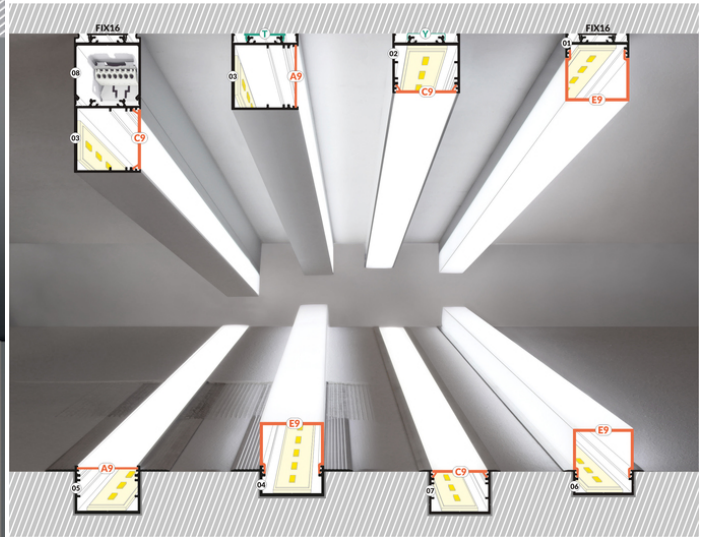

PROFIL LED VARIO30-07 ACDE-9/U9 2000 BIAŁY MAL. /OP

Architektoniczne

Oświetleniowe

Wpustowe

Wzory przemysłowe EU

CE

Wyprodukowane w Polsce

Kup produkt

2*
end cap D9
zaślepka D9

3*
end cap E9
zaślepka E9

4*
LED clamp VARIO30
docisk LED VARIO30

5*
LED clamp VARIO30-1
docisk LED VARIO30-1

Informacje podstawowe

Indeks: V3260001
 EAN: 5901597240297
 Materiał: aluminium
 Kolor: biały malowany
 Długość [mm]: 2000
 Szerokość [mm]: 44.4
 Wysokość [mm]: 24
 Waga [kg]: 0.712
 Waga opakowania [kg]: 0.012
 Producent: TOPMET
 Kraj pochodzenia, wytworzenia: PL

data wygenerowania karty pdf: 31.10.2024

KLOSZE DO PROFILI LED

 <p>(EOL) klosz C9 klik 2000 transparentny /op index: V3460016</p>	 <p>klosz C9 klik 2000 czarny /op index: V3460041</p>	 <p>klosz D9 klik 2000 mleczny /op index: V3500038</p>
 <p>klosz E9 klik 2000 mleczny /op index: V3540038</p>	 <p>klosz A9 wsuwany 2000 mleczny index: V3000238</p>	 <p>klosz A9 wsuwany 2000 szron index: V3000239</p>
 <p>klosz A9 wsuwany 2000 transparentny index: V3000216</p>	 <p>klosz C9 klik 20m rolka czarny index: V3000441S</p>	 <p>klosz C9 klik IRM 2000 mleczny index: V3000638</p>
 <p>klosz C9 klik IRM 20m rolka mleczny index: V3000938S</p>		