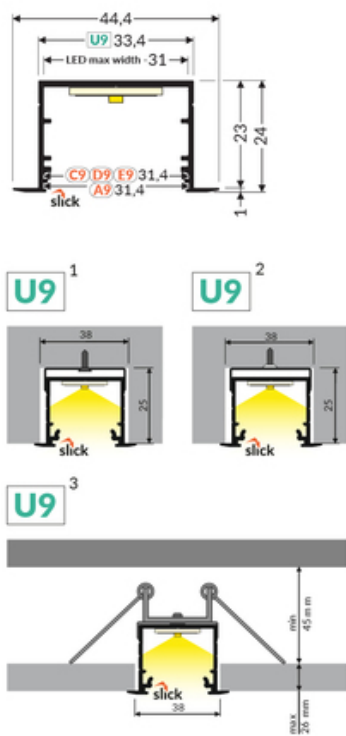

2*
end cap D9
zaślepka D9

3*
end cap E9
zaślepka E9

4*
LED clamp VARIO30
docisk LED VARIO30

5*
LED clamp VARIO30-1
docisk LED VARIO30-1

Informacje podstawowe

Indeks: V3260001
 EAN: 5901597240297
 Materiał: aluminium
 Kolor: biały malowany
 Długość [mm]: 2000
 Szerokość [mm]: 44.4
 Wysokość [mm]: 24
 Waga [kg]: 0.712
 Waga opakowania [kg]: 0.012
 Producent: TOPMET
 Kraj pochodzenia, wytworzenia: PL