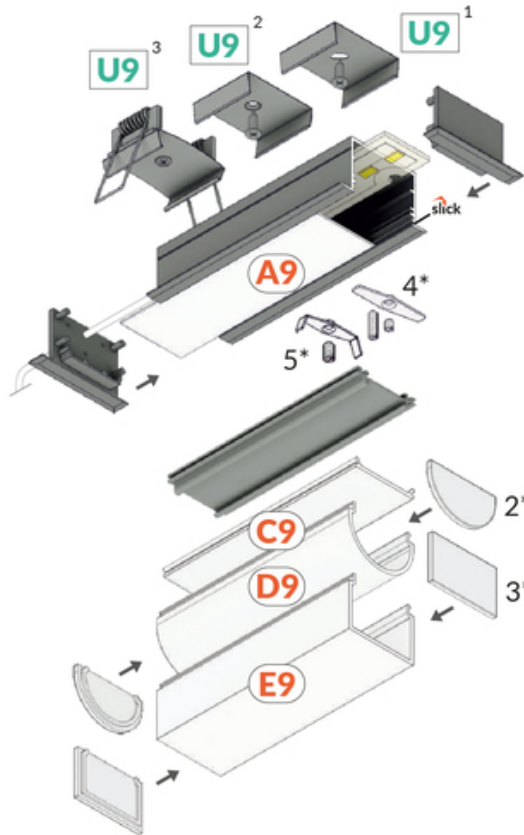

PROFIL LED VARIO30-07 ACDE-9/U9 2000 BIAŁY MAL. /OP

Architektoniczne

Oświetleniowe

Wpustowe

Wzory przemysłowe EU

CE

Wyprodukowane w Polsce

Kup produkt

2*
end cap D9
zaślepka D9

3*
end cap E9
zaślepka E9

4*
LED clamp VARIO30
docisk LED VARIO30

5*
LED clamp VARIO30-1
docisk LED VARIO30-1

Informacje podstawowe

Indeks: V3260001
 EAN: 5901597240297
 Materiał: aluminium
 Kolor: biały malowany
 Długość [mm]: 2000
 Szerokość [mm]: 44.4
 Wysokość [mm]: 24
 Waga [kg]: 0.712
 Waga opakowania [kg]: 0.012
 Producent: TOPMET
 Kraj pochodzenia, wytworzenia: PL

Jednostka miary: szt.
 Typ opakowania jednostkowego: folia POF
 Wymiary opakowania jednostkowego [mm]: 2000 x 44,4 x 24
 Opakowanie zbiorcze [szt]: 20
 Typ opakowania zbiorczego: karton
 Waga produktu z opakowaniem zbiorczym [kg]: 15.94

data wygenerowania karty pdf: 31.10.2024

KLOSZE DO PROFILI LED

 <p>(EOL) klosz C9 klik 2000 transparentny /op index: V3460016</p>	 <p>klosz C9 klik 2000 czarny /op index: V3460041</p>	 <p>klosz D9 klik 2000 mleczny /op index: V3500038</p>
 <p>klosz E9 klik 2000 mleczny /op index: V3540038</p>	 <p>klosz A9 wsuwany 2000 mleczny index: V3000238</p>	 <p>klosz A9 wsuwany 2000 szron index: V3000239</p>
 <p>klosz A9 wsuwany 2000 transparentny index: V3000216</p>	 <p>klosz C9 klik 20m rolka czarny index: V3000441S</p>	 <p>klosz C9 klik IRM 2000 mleczny index: V3000638</p>
 <p>klosz C9 klik IRM 20m rolka mleczny index: V3000938S</p>		