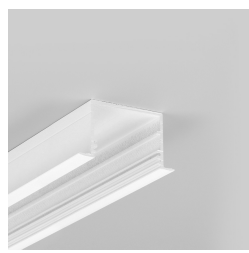

PROFIL LED VARIO30-07 ACDE-9/U9 2000 BIAŁY MAL. /OP

Architektoniczne

Oświetleniowe

Wpustowe

Wzory przemysłowe EU

CE

Wyprodukowane w Polsce

Kup produkt

2*
end cap D9
zaślepka D9

3*
end cap E9
zaślepka E9

4*
LED clamp VARIO30
docisk LED VARIO30

5*
LED clamp VARIO30-1
docisk LED VARIO30-1

Informacje podstawowe

Indeks: V3260001
 EAN: 5901597240297
 Materiał: aluminium
 Kolor: biały malowany
 Długość [mm]: 2000
 Szerokość [mm]: 44.4
 Wysokość [mm]: 24
 Waga [kg]: 0.712
 Waga opakowania [kg]: 0.012
 Producent: TOPMET
 Kraj pochodzenia, wytworzenia: PL