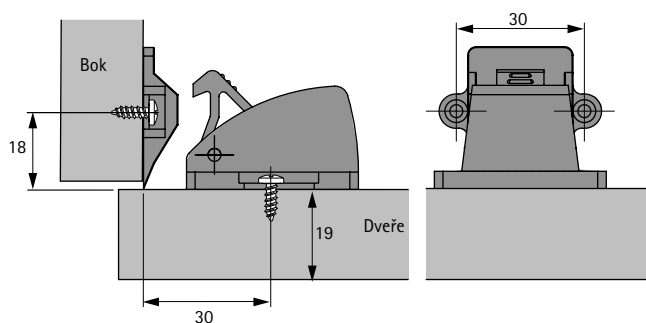

Dětská pojistka SafeFix Eco

Sada obsahuje:

- 1 ks úchytka s magnetem
- 1 ks protikus
- 1 ks zámek
- 1 ks montážní pomůcka

Popis	Obj. číslo	Bal.
SafeFix Eco kompletní sada	9 277 856	10 sada
1 úchytka s magnetem	9 277 858	1 ks

Rozměry

naložené dveře

vložené dveře