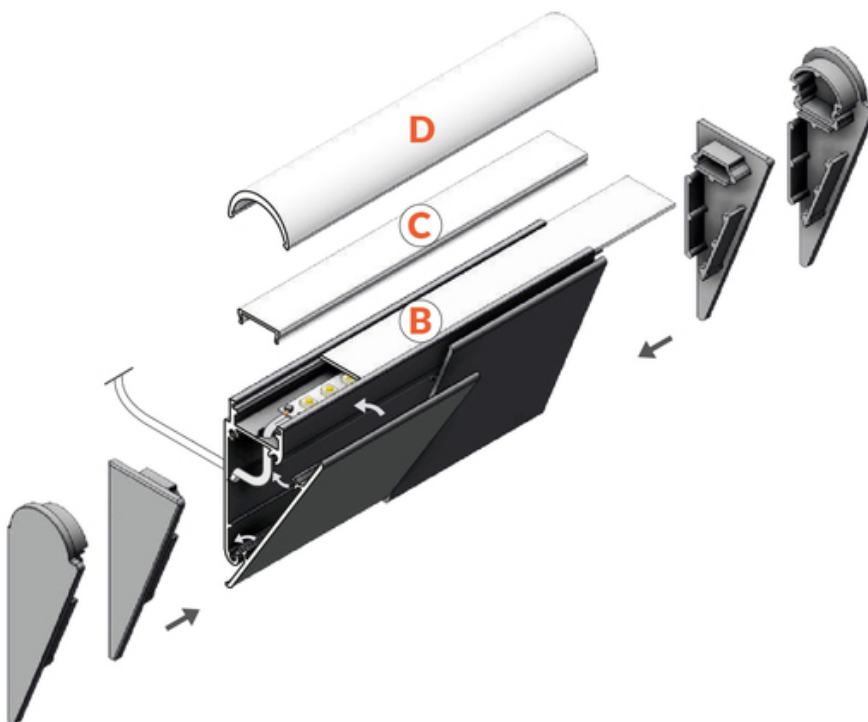

OSŁONA WALLE12 1000 BIAŁY MAL. /OP

- montowany bezpośrednio do ściany lub sufitu
- 7 rodzajów pasujących kloszy
- możliwość zastosowania zewnętrznego (przy użyciu klosza D i taśmy wodoodpornej)

Kup produkt

TOPMET LIGHT KŁOSOWICZ WIŚNIEWSKI sp. z o.o.

Ostrowska 354 | 61-312 Poznań | POLAND

tel.: +48 61 872 75 00

info@topmet.pl

data wygenerowania karty pdf: 14.11.2024

Informacje podstawowe

Indeks: B8070001 EAN: 5901597217244 Materiał: aluminium Kolor: biały malowany Długość [mm]: 1000 Szerokość [mm]: 1.2 Wysokość [mm]: 59.1 Waga [kg]: 0.237 Waga opakowania [kg]: 0.00599999999999998 Producent: TOPMET Kraj pochodzenia, wytworzenia: PL	Jednostka miary: szt. Typ opakowania jednostkowego: folia POF Wymiary opakowania jednostkowego [mm]: 1000 x 4,8 x 59,1 Opakowanie zbiorcze [szt]: 20 Typ opakowania zbiorczego: karton Waga produktu z opakowaniem zbiorczym [kg]: 5.15
---	--

DOSTĘPNE KOLORY

DOSTĘPNE WARIANTY

1000 mm, 2000 mm, 3000 mm, 4050 mm

Dopasowane elementy