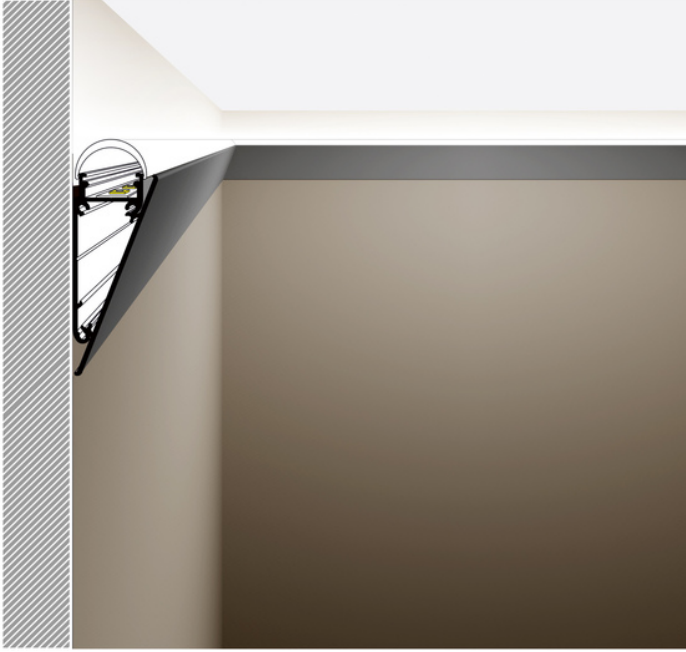

OSŁONA WALLE12 1000 BIAŁY MAL. /OP

- montowany bezpośrednio do ściany lub sufitu
- 7 rodzajów pasujących kloszy
- możliwość zastosowania zewnętrznego (przy użyciu klosza D i taśmy wodoodpornej)

Kup produkt

TOPMET LIGHT KŁOSOWICZ WIŚNIEWSKI sp. z o.o.

Ostrowska 354 | 61-312 Poznań | POLAND

tel.: +48 61 872 75 00

info@topmet.pl

data wygenerowania karty pdf: 14.11.2024

Informacje podstawowe

Indeks: B8070001 EAN: 5901597217244 Materiał: aluminium Kolor: biały malowany Długość [mm]: 1000 Szerokość [mm]: 1.2 Wysokość [mm]: 59.1 Waga [kg]: 0.237 Waga opakowania [kg]: 0.00599999999999998 Producent: TOPMET Kraj pochodzenia, wytworzenia: PL	Jednostka miary: szt. Typ opakowania jednostkowego: folia POF Wymiary opakowania jednostkowego [mm]: 1000 x 4,8 x 59,1 Opakowanie zbiorcze [szt]: 20 Typ opakowania zbiorczego: karton Waga produktu z opakowaniem zbiorczym [kg]: 5.15
---	--

DOSTĘPNE KOLORY

DOSTĘPNE WARIANTY

1000 mm, 2000 mm, 3000 mm, 4050 mm

Dopasowane elementy