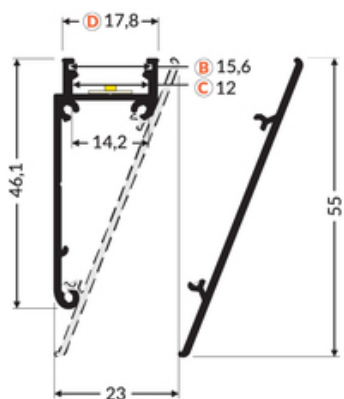

OSŁONA WALLE12 1000 BIAŁY MAL. /OP

- montowany bezpośrednio do ściany lub sufitu
- 7 rodzajów pasujących kloszy
- możliwość zastosowania zewnętrznego (przy użyciu klosza D i taśmy wodoodpornej)

Kup produkt

TOPMET LIGHT KŁOSOWICZ WIŚNIEWSKI sp. z o.o.

Ostrowska 354 | 61-312 Poznań | POLAND

tel.: +48 61 872 75 00

info@topmet.pl

data wygenerowania karty pdf: 14.11.2024

Informacje podstawowe

Indeks: B8070001 EAN: 5901597217244 Materiał: aluminium Kolor: biały malowany Długość [mm]: 1000 Szerokość [mm]: 1.2 Wysokość [mm]: 59.1 Waga [kg]: 0.237 Waga opakowania [kg]: 0.00599999999999998 Producent: TOPMET Kraj pochodzenia, wytworzenia: PL	Jednostka miary: szt. Typ opakowania jednostkowego: folia POF Wymiary opakowania jednostkowego [mm]: 1000 x 4,8 x 59,1 Opakowanie zbiorcze [szt]: 20 Typ opakowania zbiorczego: karton Waga produktu z opakowaniem zbiorczym [kg]: 5.15
---	--

DOSTĘPNE KOLORY

DOSTĘPNE WARIANTY

1000 mm, 2000 mm, 3000 mm, 4050 mm

Dopasowane elementy