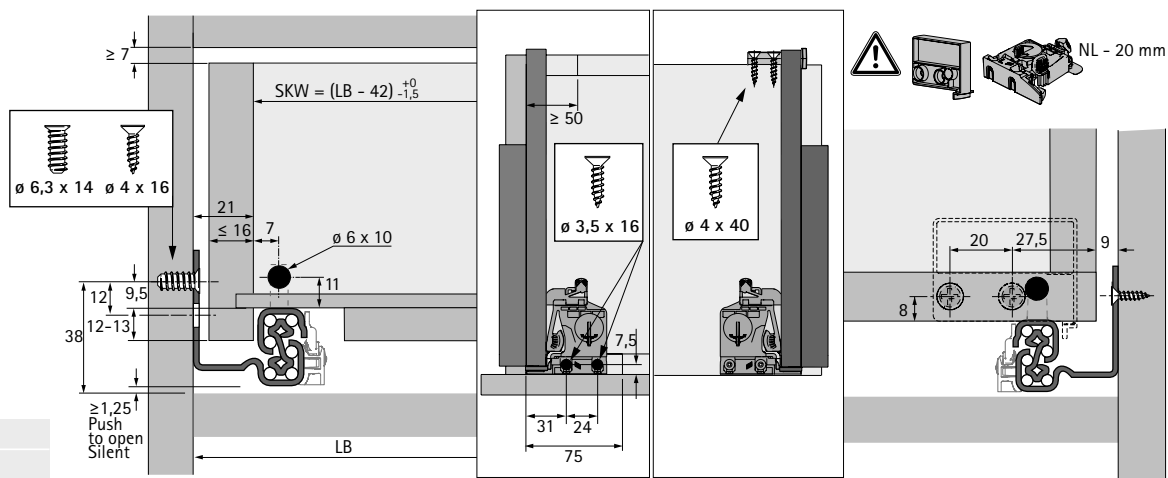

## 2D-spojka

- Pro použití Quadro V6 5D a Quadro 25 2D s dřevěnými zásuvkami
- Beznářadové seřízení výšky 3 mm, stranové seřízení +/- 1,5 mm,
- Volitelně: držák výsuvné police
- Plast antracitový

Položka	Obj. číslo	Bal.
Sada 2D-spojek (levá a pravá)	9 329 164	5 sad
2D-spojka levá	9 329 162	100 ks
2D-spojka pravá	9 329 163	100 ks

# Systemy výsuvů pro dřevěné zásuvky

- ▶ Plnovýsuv Quadro V6 5D, montáž nasunutím (tl. boků zásuvky ≤ 16 mm)
- ▶ Třídy nosnosti XS (10 kg) a M (30 kg)

## Čelní řez

LB Vnitřní šířka  
NL Jmenovitá délka  
SKW Světla šířka zásuvky

## Boční řez

NL mm	b1 mm
250	160
270	160
300	160
320	224
350	224
380	224
400	224
420	224
450	256
480	256
500	256
520	256
550	256
600	256

NL Jmenovitá délka  
LT Vnitřní hloubka  
SKL Délka zásuvky