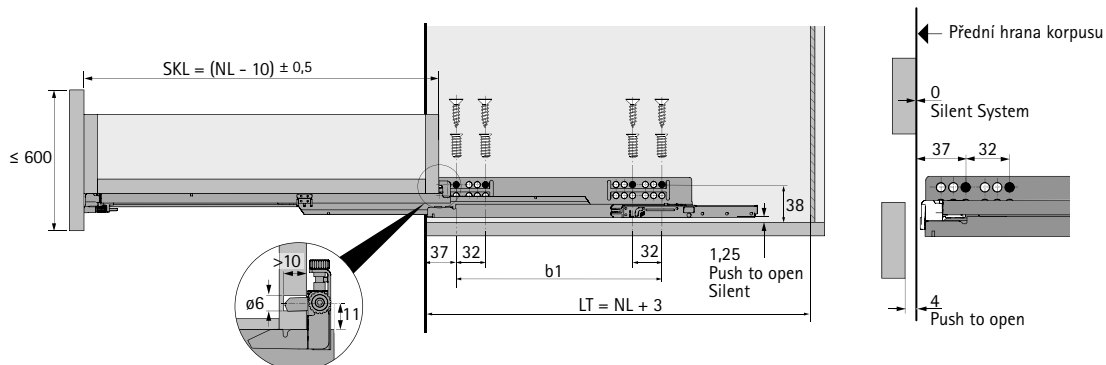

# Systemy výsuvů pro dřevěné zásuvky

- ▶ Plnovýsuv Quadro V6 5D, montáž nasunutím (tl. boků zásuvky ≤ 16 mm)
- ▶ Třídy nosnosti XS (10 kg) a M (30 kg)

## Čelní řez

LB Vnitřní šířka  
NL Jmenovitá délka  
SKW Světla šířka zásuvky

## Boční řez

NL mm	b1 mm
250	160
270	160
300	160
320	224
350	224
380	224
400	224
420	224
450	256
480	256
500	256
520	256
550	256
600	256

NL Jmenovitá délka  
LT Vnitřní hloubka  
SKL Délka zásuvky