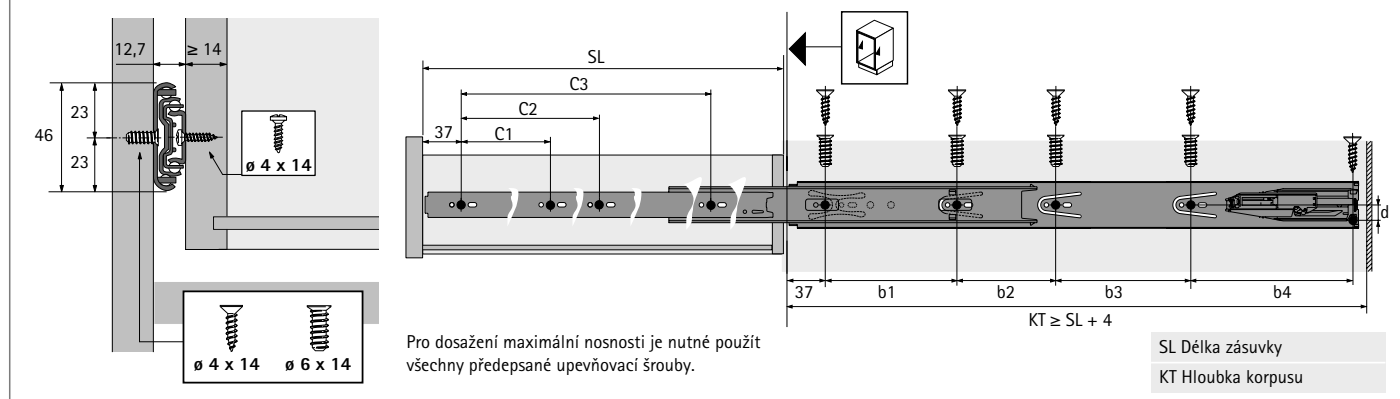

# Systemy výsuvů pro dřevěné zásuvky

- ▶ Plnovýsuv KA 5632 se Silent System
- ▶ Montáž na bok zásuvky, třída nosnosti 30 kg

- ▶ Plnovýsuv s integrovaným tlumením **Silent System**
- ▶ Pomocí páčky lze výsuv rozdělit a zásuvku tak jednoduše vyjmout z korpusu a opět nasadit
- ▶ Lehký chod a vysoká stranová stabilita s přesným vedením
- ▶ Pro zásuvky se dnem v drážce, polodrážce nebo na tupu
- ▶ Nosnost dle EN 15338 úroveň 2
- ▶ Ocel pozinkovaná, pasivovaná
- ▶ Při jmenovité délce 300 je dráha výsuvu 255 mm

## Kuličkový výsuv KA 5632 Silent System, rozměry (výška H x šířka B) 46 x 12,7 mm

Délka zásuvky SL mm	Minimální hloubka korpusu KT mm	Rozteč otvorů b1 / b2 / b3 / b4 mm	Rozměr d mm	Rozteč otvorů C1 / C2 / C3 mm	Obj. číslo	Bal.
300	304	96 / - / - / 163,3	14,5	96 / 192 / -	<b>9 221 400</b>	1/10 sad
350	354	96 / 64 / - / 149,3	14,5	128 / 229,5 / -	<b>9 221 467</b>	1/10 sad
400	404	128 / 64 / - / 167,3	14,5	128 / 288 / -	<b>9 221 468</b>	1/10 sad
450	454	128 / 96 / - / 185,3	14,5	128 / 192 / 320	<b>9 221 499</b>	1/10 sad
500	504	128 / 96 / 64 / 171,3	14,5	128 / 224 / 352	<b>9 221 500</b>	1/10 sad
550	554	128 / 96 / 128 / 157,3	14,5	128 / 256 / 416	<b>9 221 503</b>	1/10 sad

## Rozměry