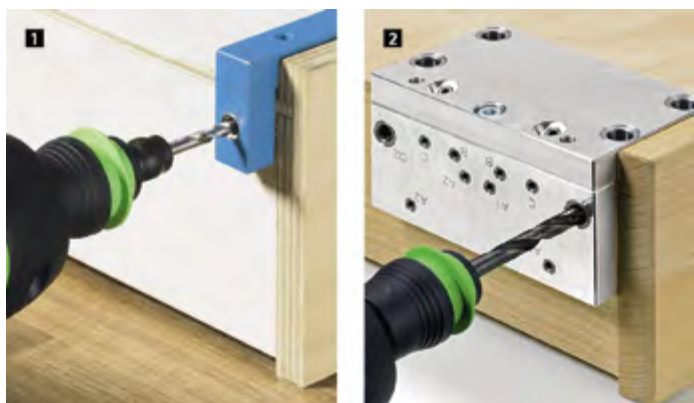

Sada obsahuje:

- ▶ 1 ks vrtací šablona BlueJig pro spojky Quadro 2D
- ▶ 1 ks vrták, 6 mm
- ▶ 1 ks vrták, 2,5 mm

Obj. číslo	Bal.
9 323 473	1 ks

BlueJig Push to open

- ▶ K nastavení mezery za čelem u otváracího systému Push to open Silent pro výsuvy:
 - Actro 5D
 - Actro YOU
 - Quadro YOU
- ▶ Plast

Obj. číslo	Bal.
9 257 326	1 ks

Vrtací šablony

- ▶ BlueJig Quadro EB 20 Start, EB 20
- ▶ K upevnění výsuvů Quadro na dřevěné zásuvky

BlueJig Quadro EB 20 Start / BlueJig Quadro EB 20

Quadro EB 20 Start

- ▶ K vrtání otvoru \varnothing 6 mm pro C-hák výsuvů Actro 5D, Actro YOU, Quadro YOU a Quadro pro dřevěné zásuvky
- ▶ K označení otvorů \varnothing 8 mm pro spojky na výsuvné police a dřevěné zásuvky s průběžným dnem
- ▶ Černý plast, ocelové vrtací pouzdro
- ▶ Příslušenství: spirálové vrtáky je třeba objednat zvlášť

Quadro EB 20

- ▶ K vrtání otvoru pro C-hák výsuvů Quadro na dřevěné zásuvky
- ▶ Umožní osadit
 - spojky pro dřevěné zásuvky a výsuvné police
 - C-hák pro upevnění výsuvu do zad
 - zadní adaptéry
 - vrtání čela
 - seřízení sklonu vzadu