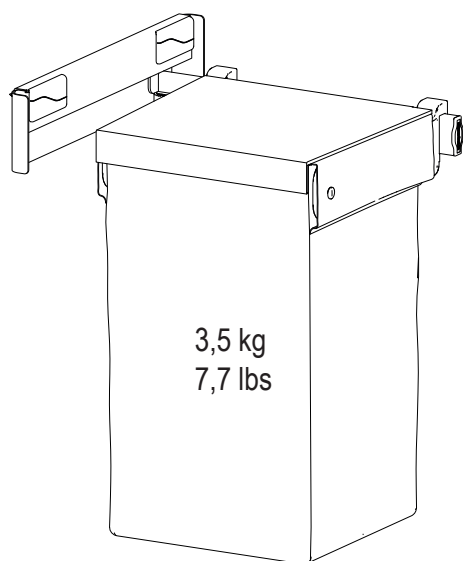

CONERO

Organizer Basic

i

Eigengewicht
Empty weight

max.
2 kg
4,4 lbs

+

max.
10 kg
22 lbs

= max. 13,5 kg
29,7 lbs

+ Beladung
+ Load

Eigengewicht
Empty weight

+

max.
5 kg
11 lbs

= max. 8,5 kg
18,7 lbs

+ Beladung
+ Load

CONERO

Organizer Basic