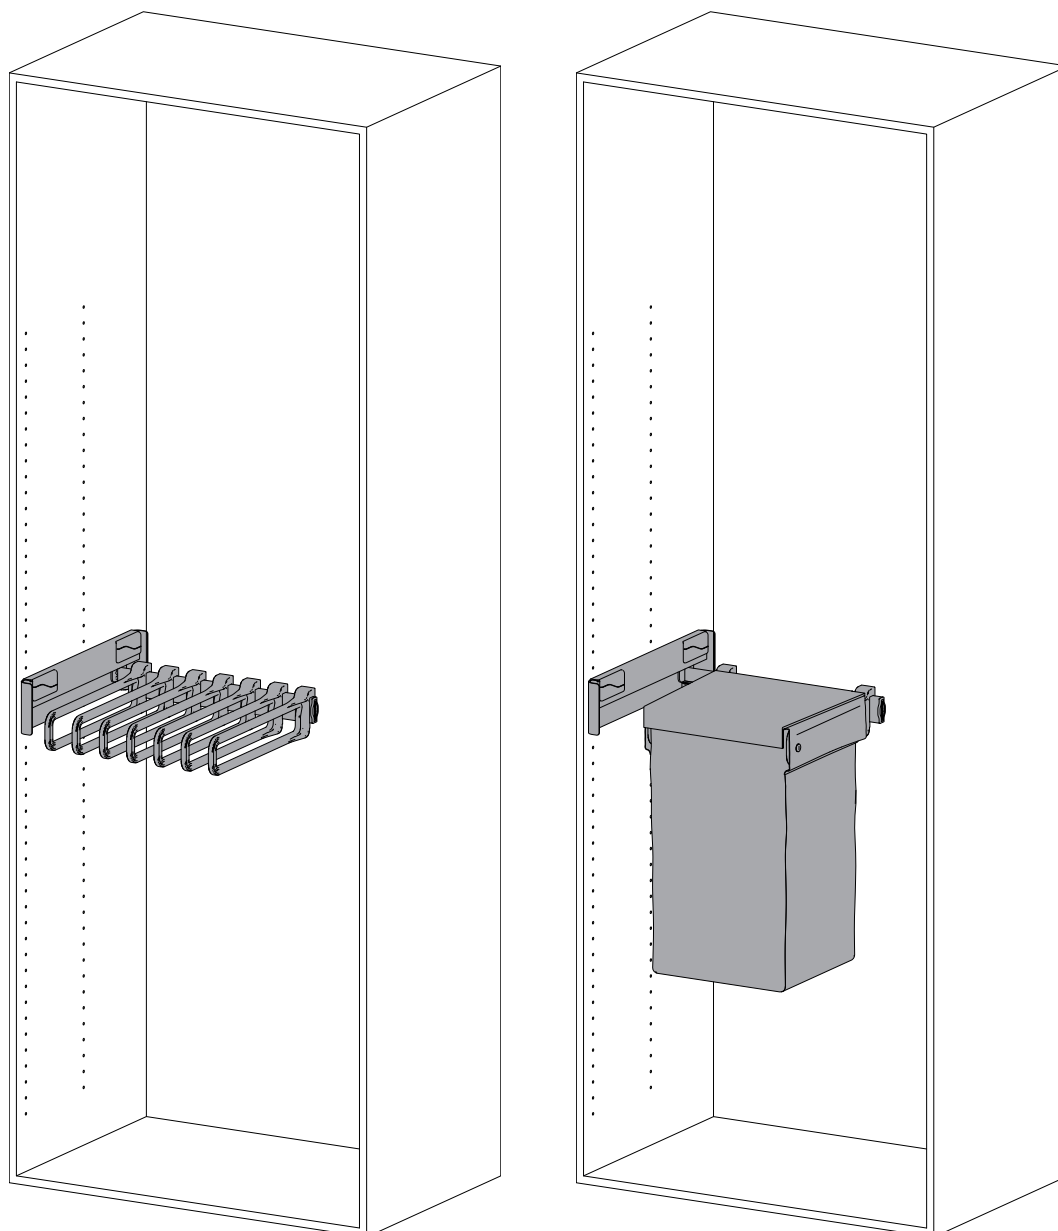

CONERO

Organizer Basic

KESSEBÖHMER

<http://support.kesseboehmer.de>