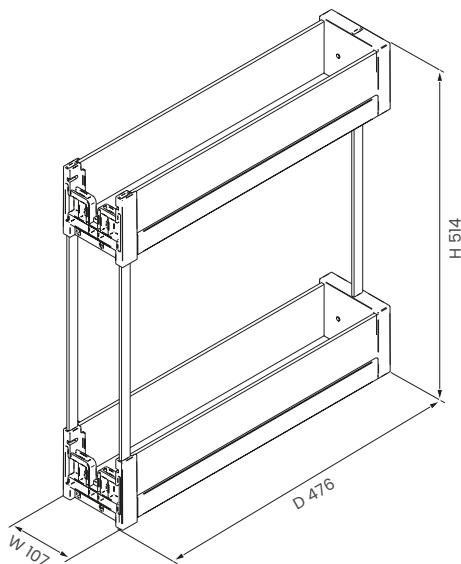

Essence 2-tier side-mounted base pull-out unit

# Estraibile laterale base a 2 ripiani Essence

Estraibili | Pull-out units

## Description

Estraibile laterale base a 2 ripiani con guide ad estrazione totale con rientro ammortizzato, aggancio rapido e fissaggio a scatto. Kit staffe per regolazione tridimensionale dell'anta incluso. Disponibile solo la versione sinistra.

## Packaging

Cat. code	Size (cm)	Weight (kg)	Size (mm)	Pieces
EPQGM152SXE	49 x 30,5 x 12,5	6,315	1200 x 800	40