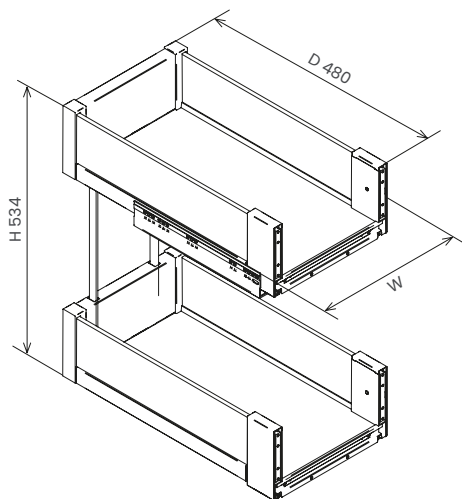

Essence base pull-out bottle organizer

Estraibile base portabottiglie Essence

Estraibili | Pull-out units

Description

Estraibile base portabottiglie a 2 ripiani con guide ad estrazione totale, rientro ammortizzato, aggancio rapido e fissaggio a scatto. Kit staffe per regolazione tridimensionale dell'anta incluso. Predisposto per mobili con spessore del fianco da 18 mm.

2-tier base pull-out bottle organizer with total extension slides with dampened soft-closing system and snap fastening. Kit of three-way-adjustable door brackets is included. Suitable for 18 mm cabinet side.

Dimensions

Cat. code	Cabinet size (cm)	Width (mm)	Depth (mm)	Height (mm)
EGTGM30B2E	30	264	480	534
EGTGM40B2E	40	364	480	534
EGTGM45B2E	45	414	480	534
EGTGM60B2E	60	564	480	534

Packaging

Cat. code	Size (cm)	Weight (kg)	Size (mm)	Pieces
EGTGM30B2E	49 x 25,5 x 31	10,3	1200 x 800	30
EGTGM40B2E	49 x 44,5 x 31	10,5	1200 x 800	ND*
EGTGM45B2E	49 x 44,5 x 31	12,0	1200 x 800	24
EGTGM60B2E	49 x 60,5 x 31	13,7	1200 x 800	ND*