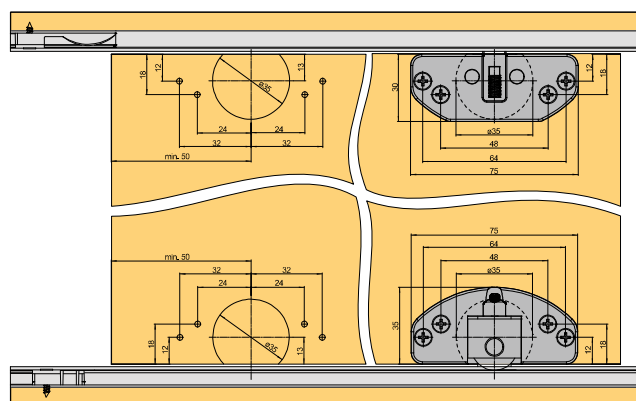

zátížení 30 kg

284637 SADA KOVÁNÍ 1 DVEŘE

- sada obsahuje 2 horní kluzáky, 2 spodní vozíky s kuličkovými vozíky, koncové dorazy a inbusový klíč

DĚLKA	HORNÍ / SPODNÍ VEDENÍ JEDNODUCHÉ	HORNÍ / SPODNÍ VEDENÍ DVOJITÉ
1,2 m	284638	284641
2 m	284639	284642
3 m	284640	284643

284644 ZÁSLEPKA DVOJITÉHO VEDENÍ 3 m

- materiál - šedý plast

$$X = Y - 4$$