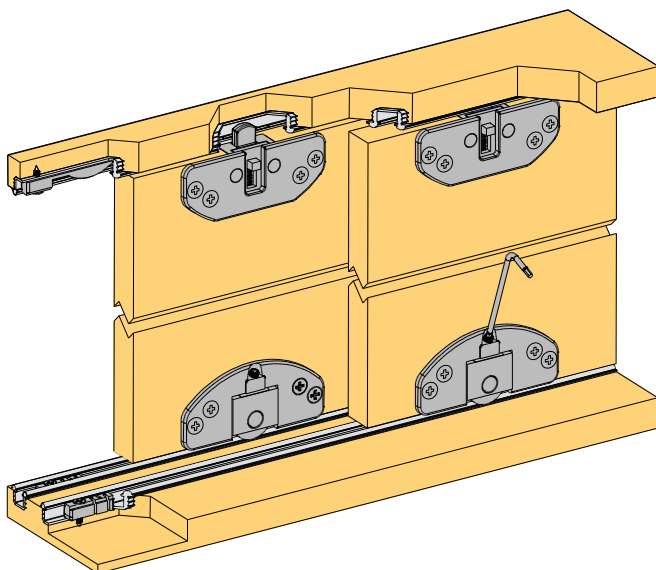

zátížení 30 kg

284637 SADA KOVÁNÍ 1 DVEŘE

- sada obsahuje 2 horní kluzáky, 2 spodní vozíky s kuličkovými vozíky, koncové dorazy a inbusový klíč

DĚLKA	HORNÍ / SPODNÍ VEDENÍ JEDNODUCHÉ	HORNÍ / SPODNÍ VEDENÍ DVOJITÉ
1,2 m	284638	284641
2 m	284639	284642
3 m	284640	284643

284644 ZÁSLEPKA DVOJITÉHO VEDENÍ 3 m

- materiál - šedý plast

$$X = Y - 4$$