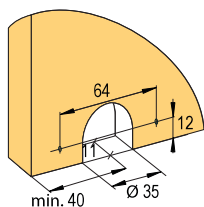

zátížení 30 kg

284637 SADA KOVÁNÍ 1 DVEŘE

- sada obsahuje 2 horní kluzáky, 2 spodní vozíky s kuličkovými vozíky, koncové dorazy a inbusový klíč

DĚLKA	HORNÍ / SPODNÍ VEDENÍ JEDNODUCHÉ	HORNÍ / SPODNÍ VEDENÍ DVOJITÉ
1,2 m	284638	284641
2 m	284639	284642
3 m	284640	284643

284644 ZÁSLEPKA DVOJITÉHO VEDENÍ 3 m

- materiál - šedý plast

$$X = Y - 4$$