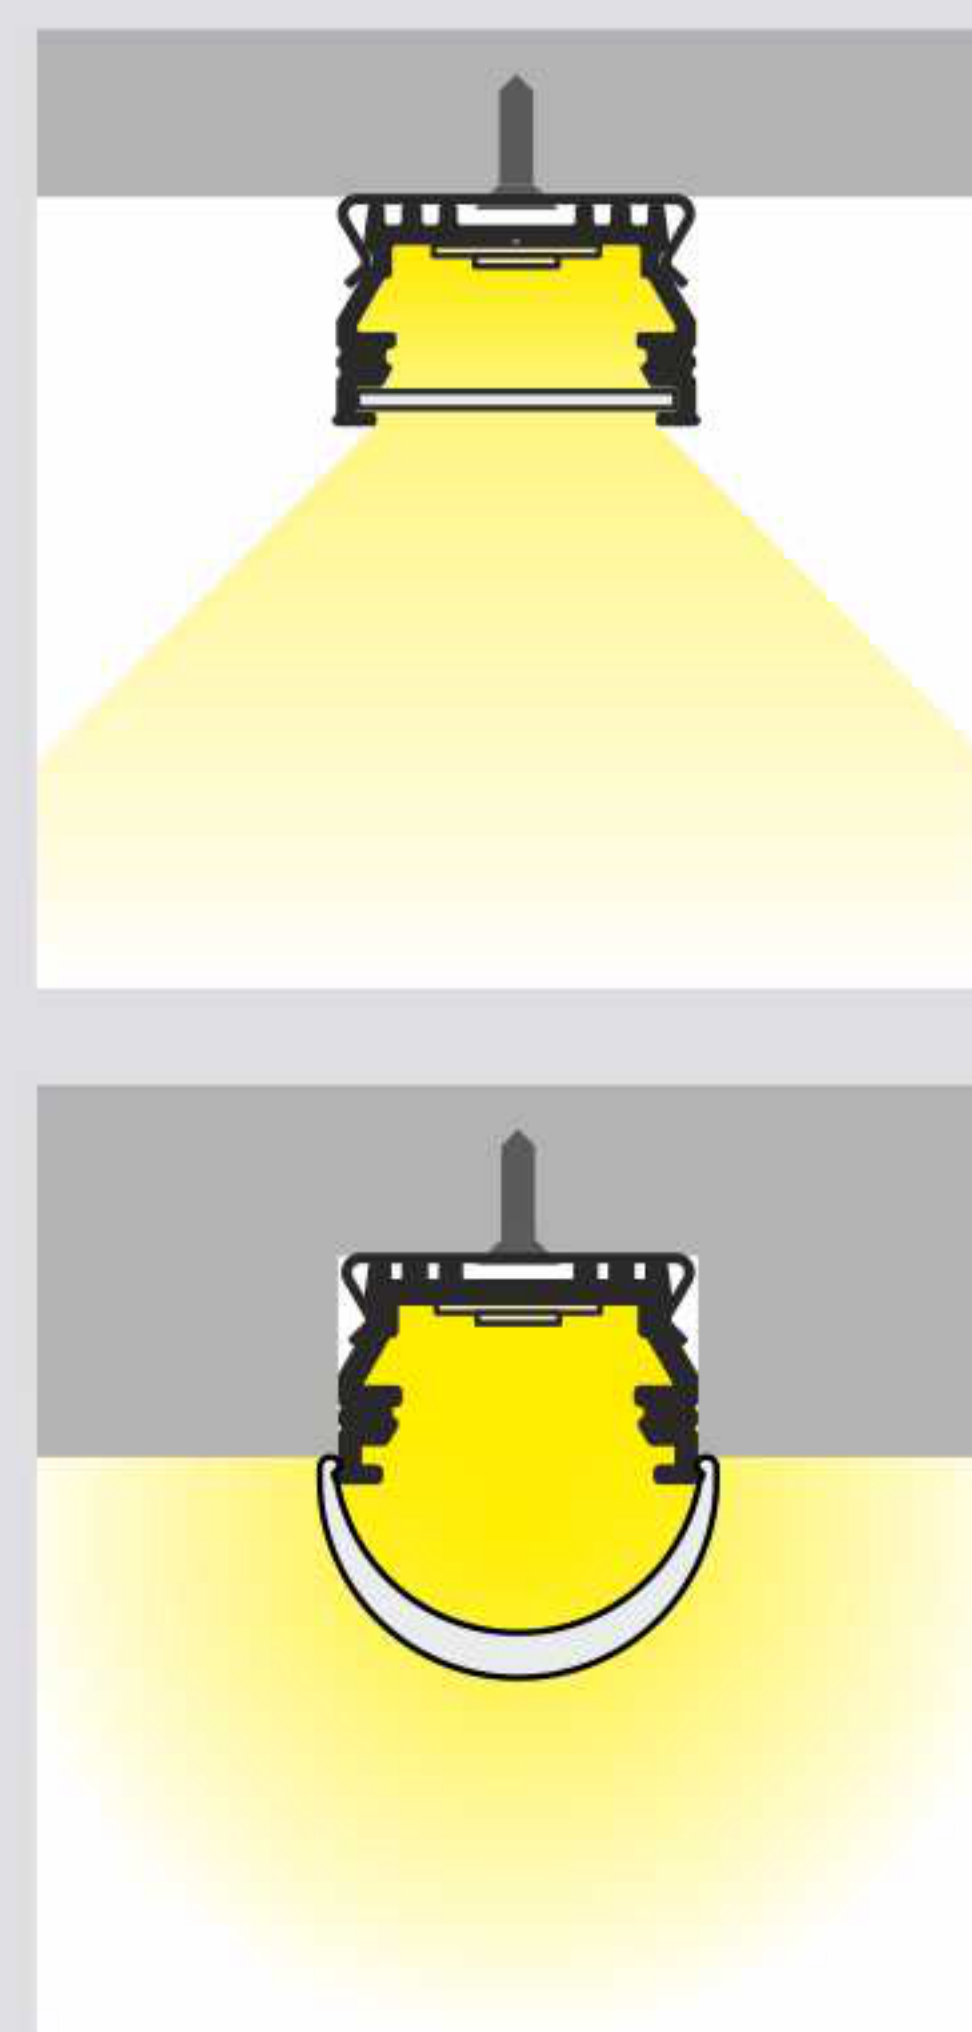

Interior application LED Profile • Profil LED wewnętrzny
LED stripe max 12mm • taśma LED do 12mm

- B** cover B slide in
klosz B wsuwany
- C** cover C click
klosz C klik
- D** cover D click
klosz D klik
- U**¹ mounting plate U flexible
uchwyt U sprężysty
- U**² mounting plate U flexible cone
uchwyt U sprężysty cone