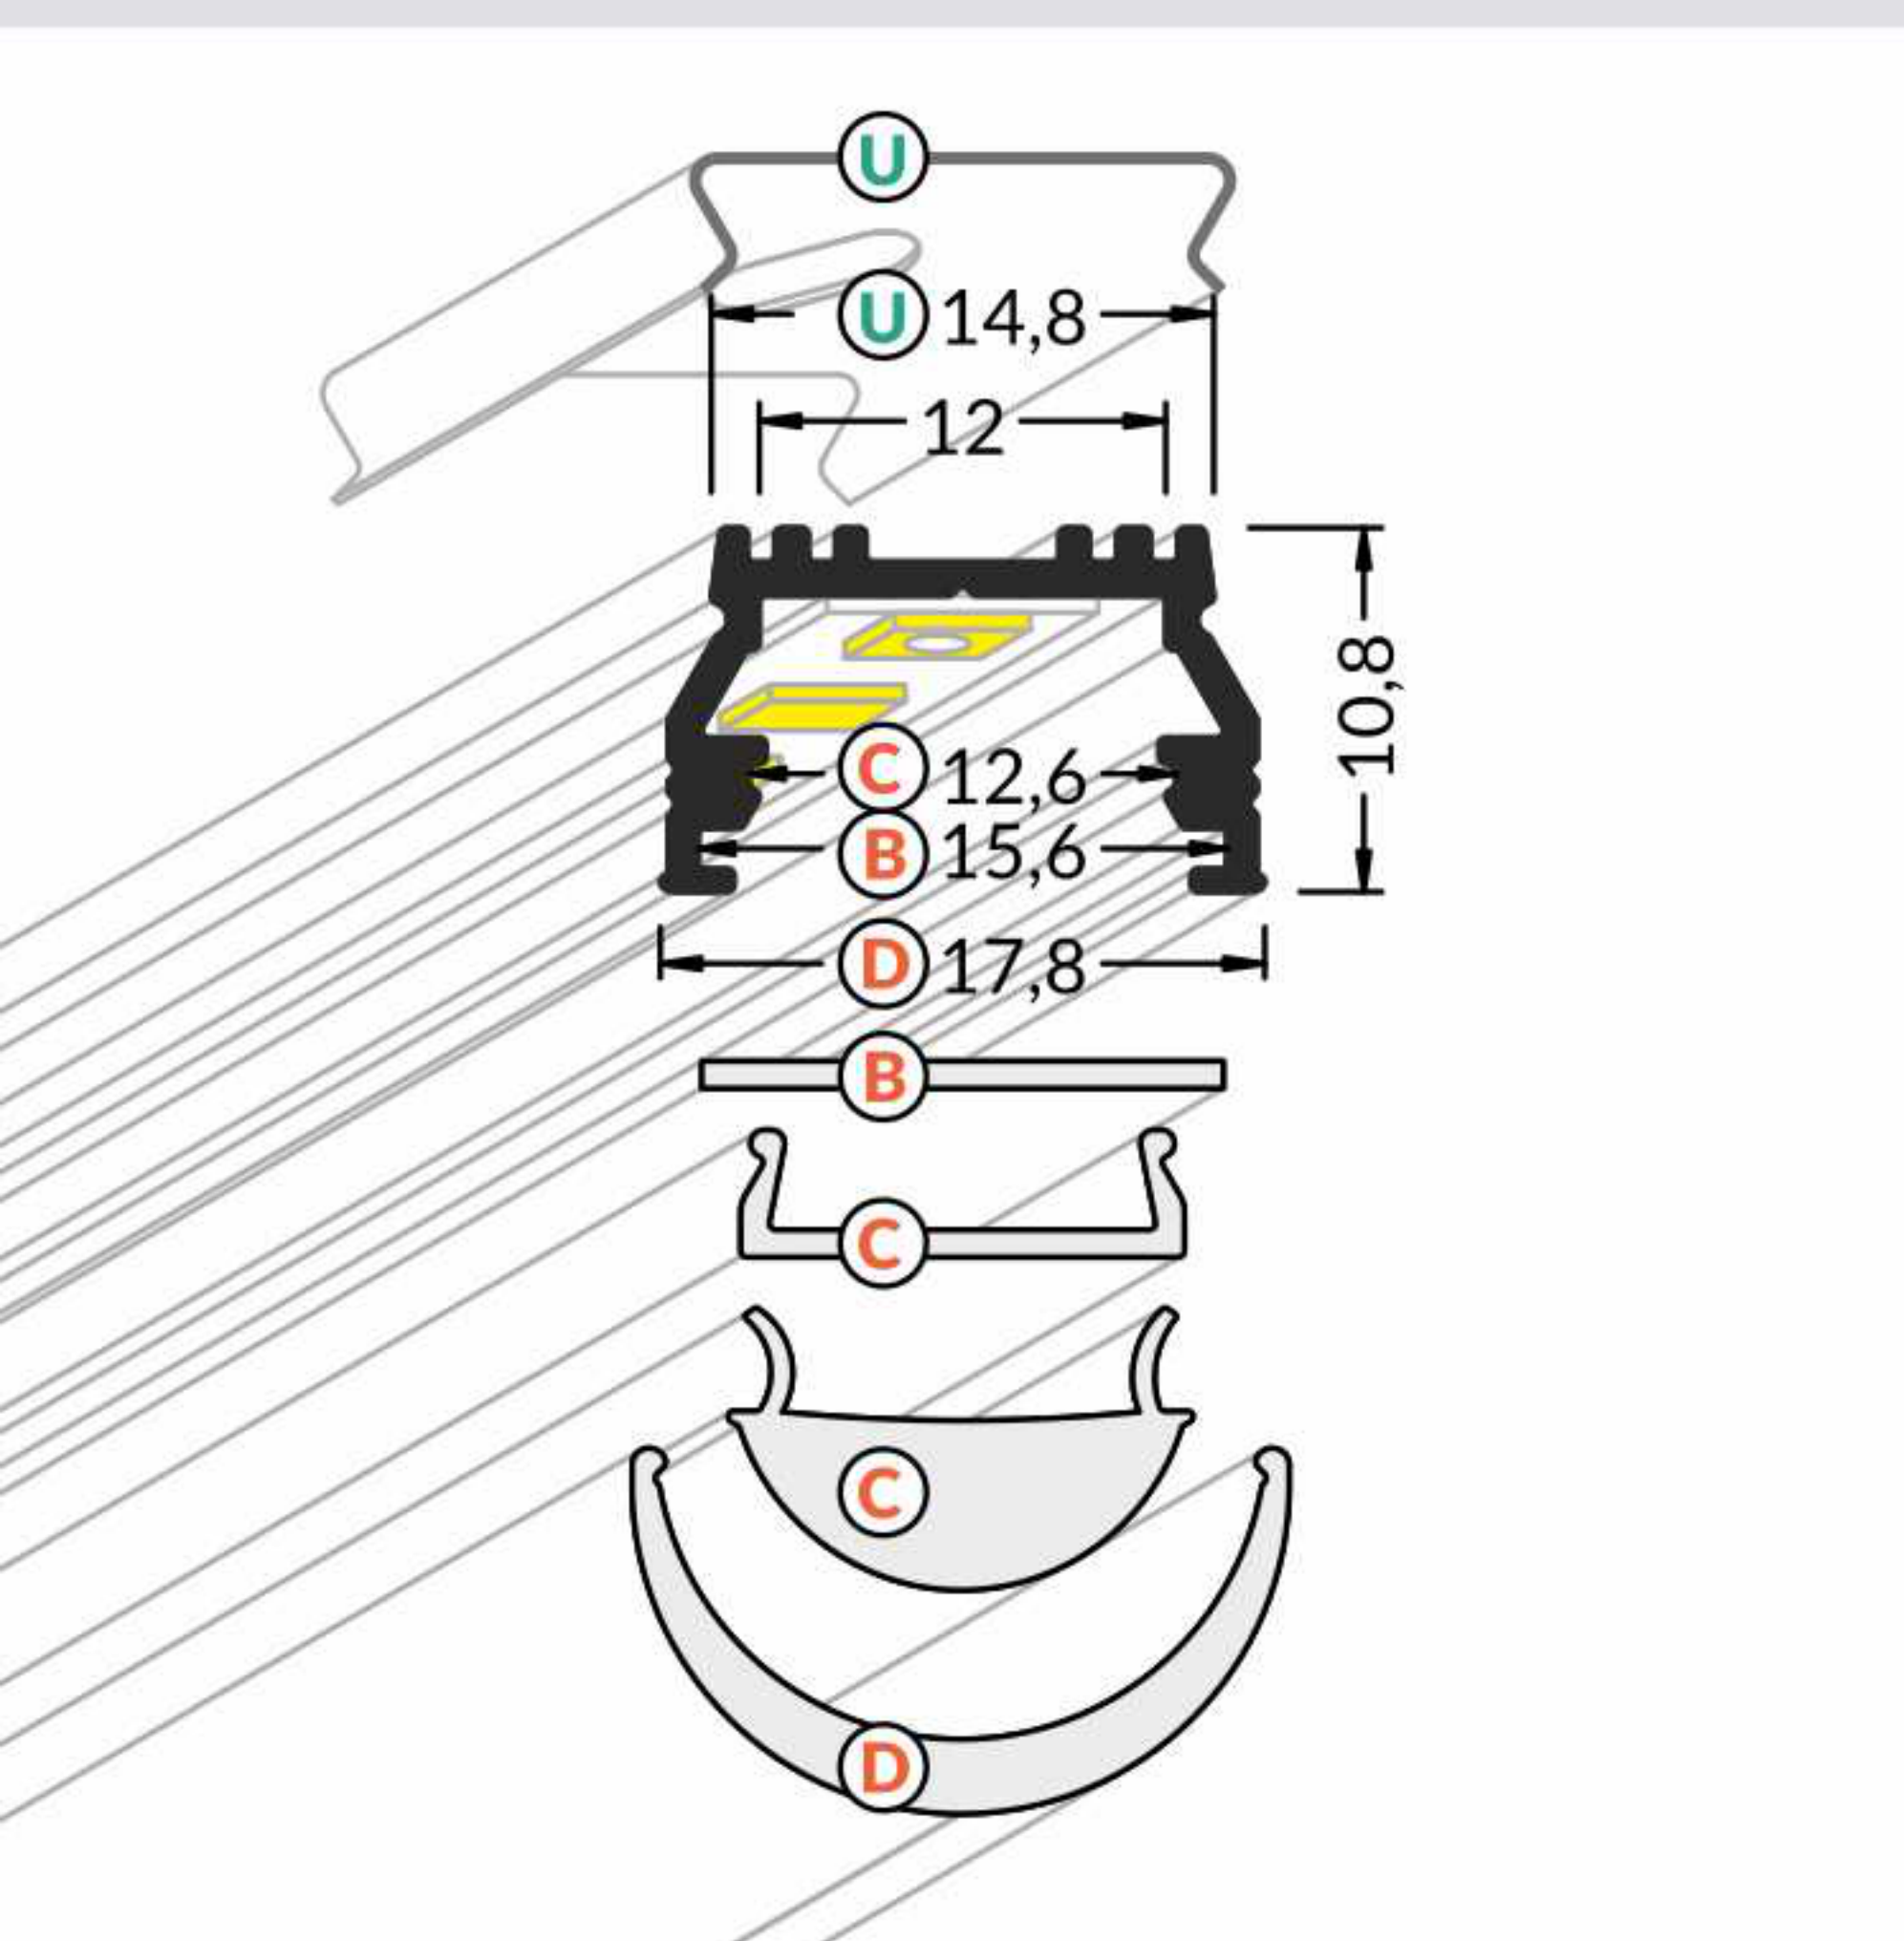

Interior application LED Profile • Profil LED wewnętrzny
LED stripe max 12mm • taśma LED do 12mm

- B** cover B slide in
klosz B wsuwany
- C** cover C click
klosz C klik
- D** cover D click
klosz D klik
- U**¹ mounting plate U flexible
uchwyt U sprężysty
- U**² mounting plate U flexible cone
uchwyt U sprężysty cone