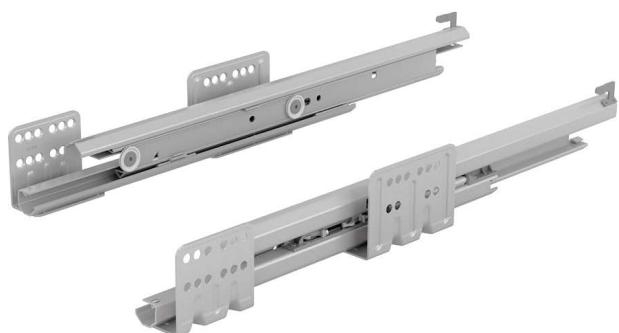

System zásuvek s dvojími boky ArciTech

- ▶ Výsuv Actro se Silent System, velkobalení
- ▶ Bok korpusu tl. 18 mm

Výsuv

- ▶ Plnovýsuv
- ▶ S integrovaným tlumením Silent System
- ▶ Ocel pozinkovaná
- ▶ Nosnost dle EN 15338, třída 3

Nosnost 40 kg

Jmenovitá délka mm	levý	pravý	Balení
270	9 121 085	9 121 086	15 ks
300	9 121 087	9 121 088	15 ks
350	9 121 089	9 121 090	15 ks
400	9 121 091	9 121 092	15 ks
450	9 121 093	9 121 094	15 ks
500	9 121 099	9 121 100	15 ks
550	9 121 105	9 121 106	10 ks

Jmenovitá délka mm	levý	pravý	Balení
500	9 121 103	9 121 104	15 ks
550	9 121 109	9 121 110	10 ks
650	9 121 113	9 121 114	10 ks

System otevirání Push to open Silent pro ArciTech

- ▶ Pro výsuv Actro se Silent System do 60 kg

Sada obsahuje:

- ▶ 1 sada Push to open Silent, levá a pravá jednotka
- ▶ 1 sada aktivátorů, levý a pravý

Obj. číslo	Balení
9 154 548	1 sada