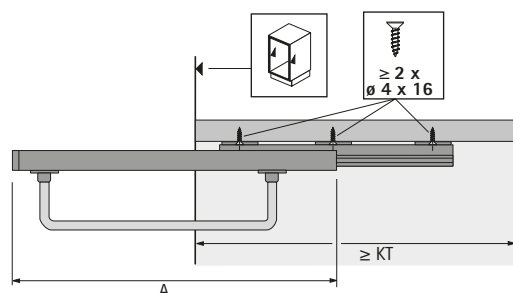

## ► Věšák na ramínka

### Věšák na ramínka s výsuvem Quadro

- Pro montáž pod půdu
- Vynikající kvalita chodu
- Nosnost 25 kg dle EN 15338 úroveň 1
- Výsuv Quadro: ocel s bílým nebo stříbrným lakem
- Věšák: ocel niklovaná

Světelná hloubka korpusu (KT) mm	Délka (A) mm	Obj. číslo / barva		Bal.
		stříbrná	bílá	
350	345	9 136 276	9 141 744	1 ks
400	395	9 136 277	9 141 745	1 ks
500	497	9 136 280	9 141 746	1 ks
600	596	9 136 321	9 141 747	1 ks

### Věšák na ramínka

- Pro montáž pod půdu
- Výsuvný
- Délka 310 mm, po vysunutí 488 mm
- Nosnost 6 kg
- Ocel niklovaná

Obj. číslo	Bal.
0 040 279	1/50 ks