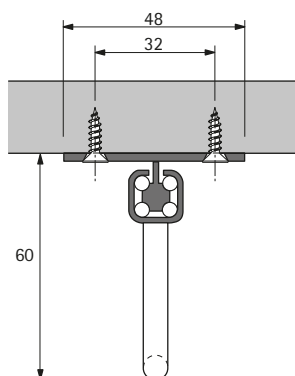

## ► Věšák na ramínka

### Věšák na ramínka s výsuvem Quadro

- Pro montáž pod půdu
- Vynikající kvalita chodu
- Nosnost 25 kg dle EN 15338 úroveň 1
- Výsuv Quadro: ocel s bílým nebo stříbrným lakem
- Věšák: ocel niklovaná

Světelná hloubka korpusu (KT) mm	Délka (A) mm	Obj. číslo / barva		Bal.
		stříbrná	bílá	
350	345	9 136 276	9 141 744	1 ks
400	395	9 136 277	9 141 745	1 ks
500	497	9 136 280	9 141 746	1 ks
600	596	9 136 321	9 141 747	1 ks

### Věšák na ramínka

- Pro montáž pod půdu
- Výsuvný
- Délka 310 mm, po vysunutí 488 mm
- Nosnost 6 kg
- Ocel niklovaná

Obj. číslo	Bal.
0 040 279	1/50 ks